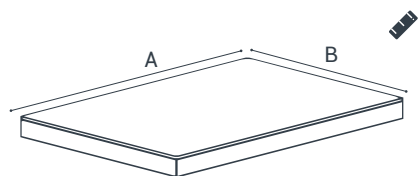

DATOS TÉCNICOS | TECHNICAL DATA

DIMENSIONES:
MEASURES:

cm	A	B	Person	cm	A	B	Person
80x55	80	55	2	80x65	80	65	2
120x55	120	55	2	120x65	120	65	2
140x55	140	55	3	140x65	140	65	3

MATERIALES:
MATERIALS:

Encimera: Laminado | Cristal | Porcelánico

Worktop: Laminate | Glass | Ceramic

Armazón: Acero lacado epoxy

Frame: Epoxy lacquered steel

Sección:
Section: 45x20 mm

ESPESOR ENCIMERA:
WORKTOP THICKNESS:

Laminado Laminate	60mm	60 mm Laminado Laminate
Cristal Glass	53mm	+ 8 mm Cristal Glass + 45 mm Armazón Frame
Porcelánico Ceramic	51mm	+ 6 mm Porcelánico Ceramic + 45 mm Armazón Frame