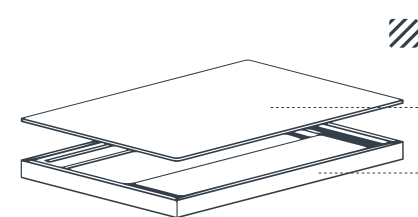

DATOS TÉCNICOS | TECHNICAL DATA

DIMENSIONES:
MEASURES:

cm	A	B	Person	cm	A	B	Person
80x55	80	55	2	80x65	80	65	2
120x55	120	55	2	120x65	120	65	2
140x55	140	55	3	140x65	140	65	3

MATERIALES:
MATERIALS:

Encimera: Laminado | Cristal | Porcelánico

Worktop: Laminate | Glass | Ceramic

Armazón: Acero lacado epoxy

Frame: Epoxy lacquered steel

Sección:
Section: 45x20 mm

ESPESOR ENCIMERA:
WORKTOP THICKNESS:

Laminado Laminate	60mm	60 mm Laminado Laminate
Cristal Glass	53mm	+ 8 mm Cristal Glass + 45 mm Armazón Frame
Porcelánico Ceramic	51mm	+ 6 mm Porcelánico Ceramic + 45 mm Armazón Frame